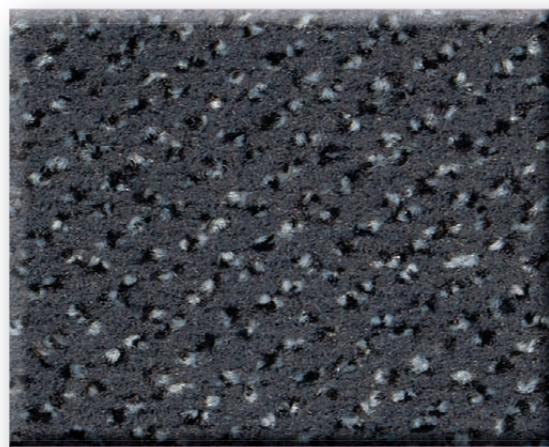

3R27

9G57

5Y85

▲ Griffmuster

Herstellungsart:
1/10" Getufteter COC-Velours

Lieferbreite:
400 cm und 500 cm

Noppenzahl:
ca. 2.015/dm²

Technische
Informationen: