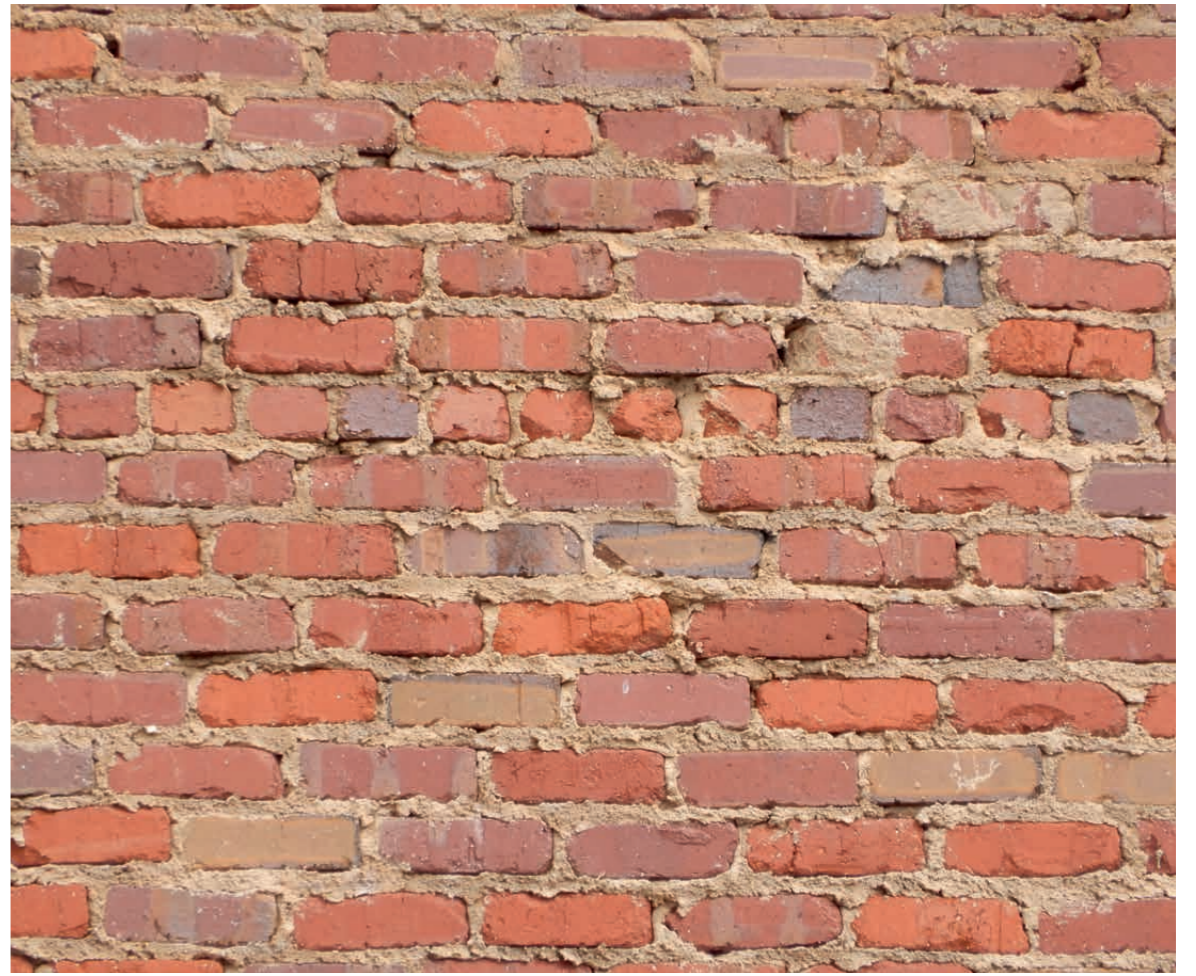

8J01

Herstellungsart:
5/64" Getufteter Frisé

Lieferbreite:
400 cm und 500 cm

Noppenzahl:
ca. 2.250/dm²

Technische
Informationen: