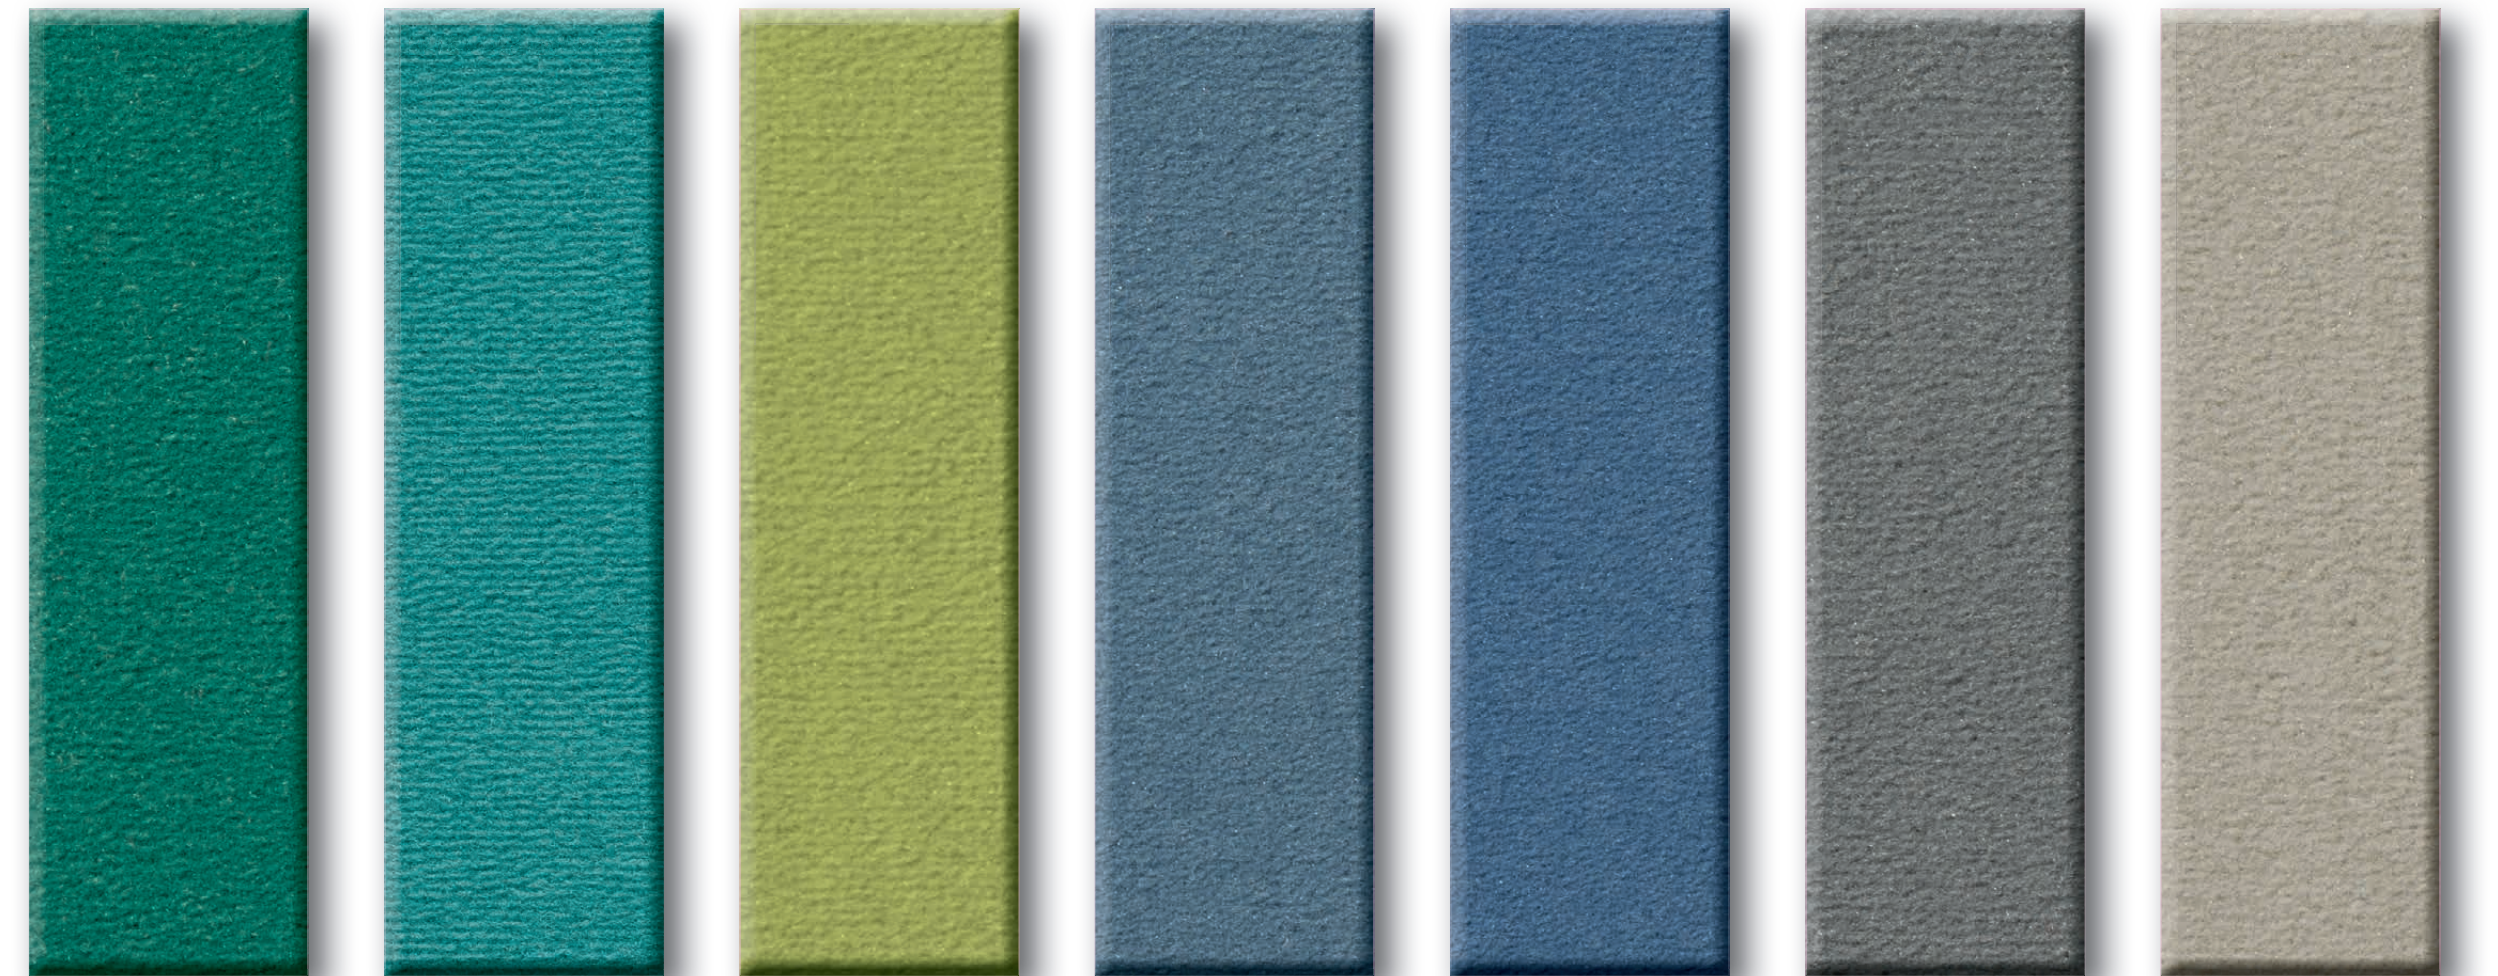

4F68 3R22 4D61 3H93 3H91 5T11 5V22