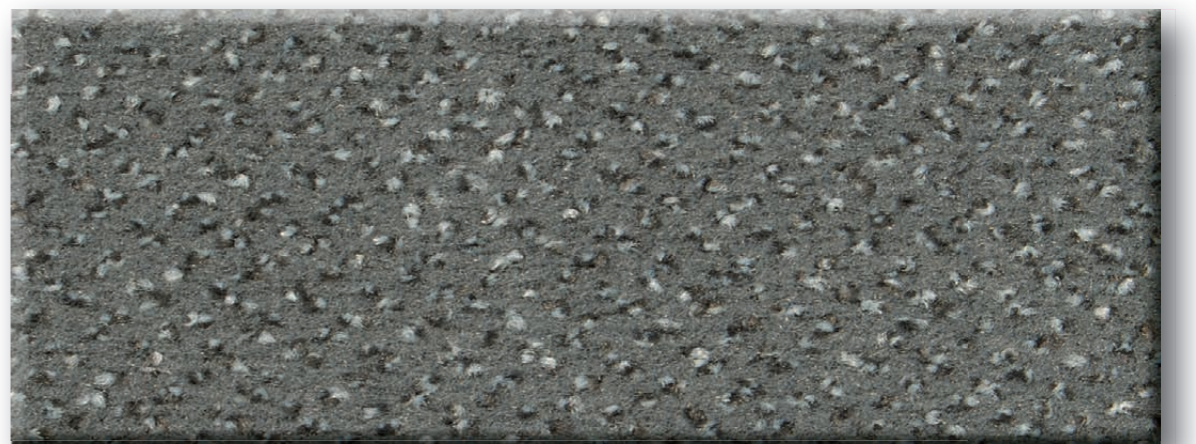

5Y85

▲ Griffmuster

Herstellungsart:
1/10" Getufteter COC-Velours

Lieferbreite:
400 cm und 500 cm

Noppenzahl:
ca. 2.015/dm²

Technische
Informationen: