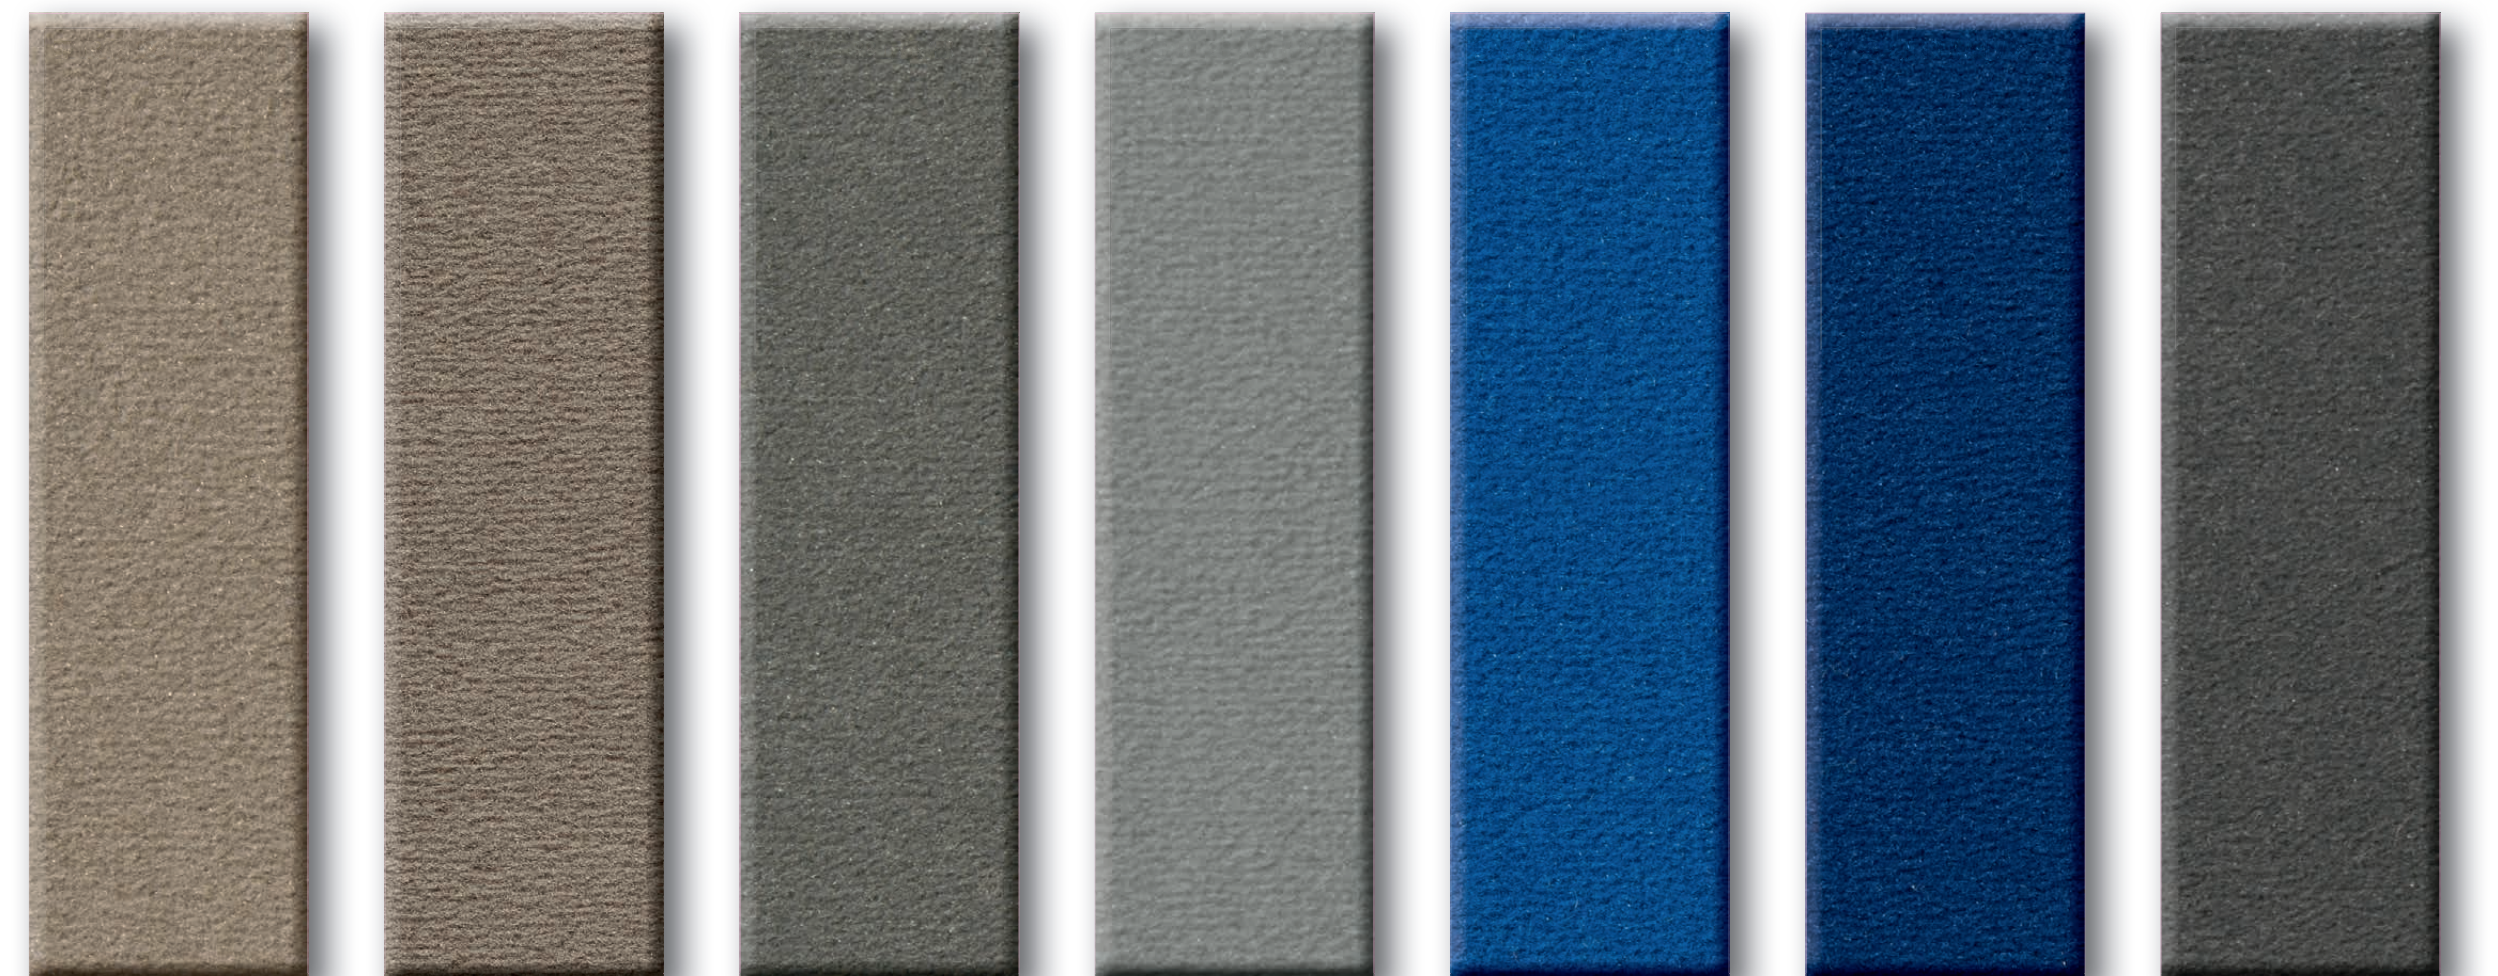

5V23 5T08 5B47 5B49 3N55 3N56 5B48

EINZIGARTIGE BODENBELÄGE *seit 1883.*
UNIQUE FLOOR COVERINGS *since 1883.*